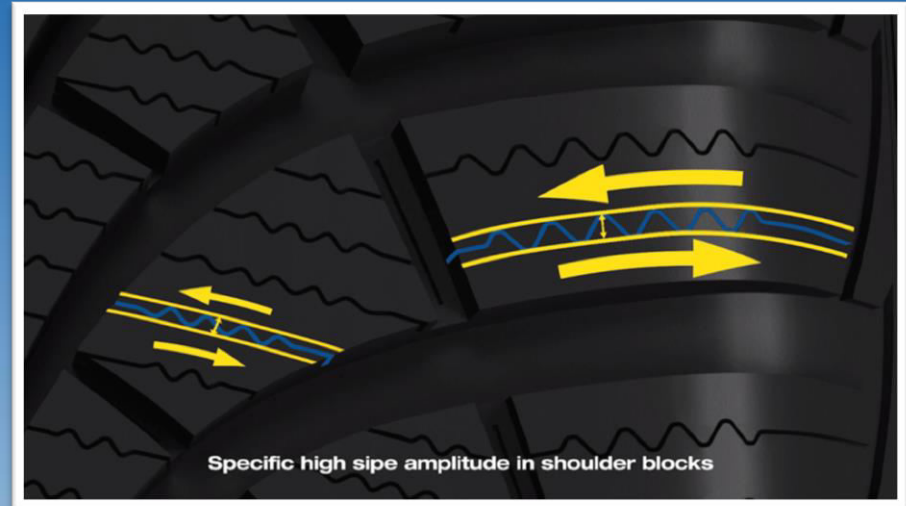

Goodyear UltraGrip 9

2014/2015 Zimní sezóna

Pozicování v Goodyear zimním portfoliu

Goodyear UltraGrip 9, 24 rozměrů s rychlostním indexem T a 9 rozměrů s rychlostním indexem H

Vynikající ovládání a záběr na sněhu

Drážky a lamely přizpůsobené stylu jízdy

Vysoký počet a velká amplituda lamel

Různorodé uspořádání bloků

Hluboké rovné drážky

Ovládání na sněhu/mokru a valivý odpor

Bloky ramen s technologií lamelování 3D BIS

Hydrodynamické drážky

Nová speciální směs pro vynikající výkon na mokru

Nízký valivý odpor, odlehčená konstrukce

Goodyear UltraGrip 9

Vlastnosti

Drážky a lamely přizpůsobené stylu jízdy
Velký počet a vysoká amplituda lamel
Různorodé uspořádání bloků
Hluboké rovné drážky
Bloky ramen s technologií 3D BIS
Hydrodynamické drážky
Nová směs
Odlehčená konstrukce

Poznámka:

- Rozměr 195/65R15 má 2 dezény, jeden pro 91T a druhý pro 91H a 94T.

-> Důvod: Odlišné dezény vyhovují různým kordovým vložkám v konstrukci pneumatiky pro neoptimálnější výkon

Goodyear UltraGrip historie vítězství v testech