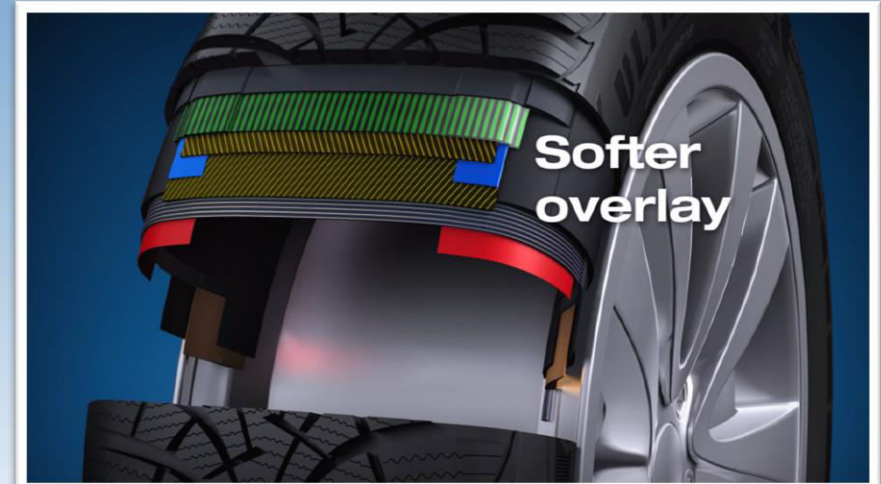

Drážky a lamely přizpůsobené stylu jízdy

Vysoký počet a velká amplituda lamel

Různorodé uspořádání bloků

Hluboké rovné drážky

Ovládání na sněhu/mokru a valivý odpor

Bloky ramen s technologií lamelování 3D BIS

Hydrodynamické drážky

Nová speciální směs pro vynikající výkon na mokru

Nízký valivý odpor, odlehčená konstrukce

Goodyear UltraGrip 9

Vlastnosti

Drážky a lamely přizpůsobené stylu jízdy
Velký počet a vysoká amplituda lamel
Různorodé uspořádání bloků
Hluboké rovné drážky
Bloky ramen s technologií 3D BIS
Hydrodynamické drážky
Nová směs
Odlehčená konstrukce

Výhody

- ⇒ Pro optimální záběr na sněhu
- ⇒ Zlepšená ovladatelnost i brzdění na sněhu
- ⇒ Silný záběr na sněhu
- ⇒ Vysoký výkon v zimě i po opotřebení
- ⇒ Lepší brzdění na mokřích vozovkách
- ⇒ Odvádění vody a sněhové břečky
- ⇒ Dobrý výkon na sněhu a ledu
- ⇒ Nízký valivý odpor