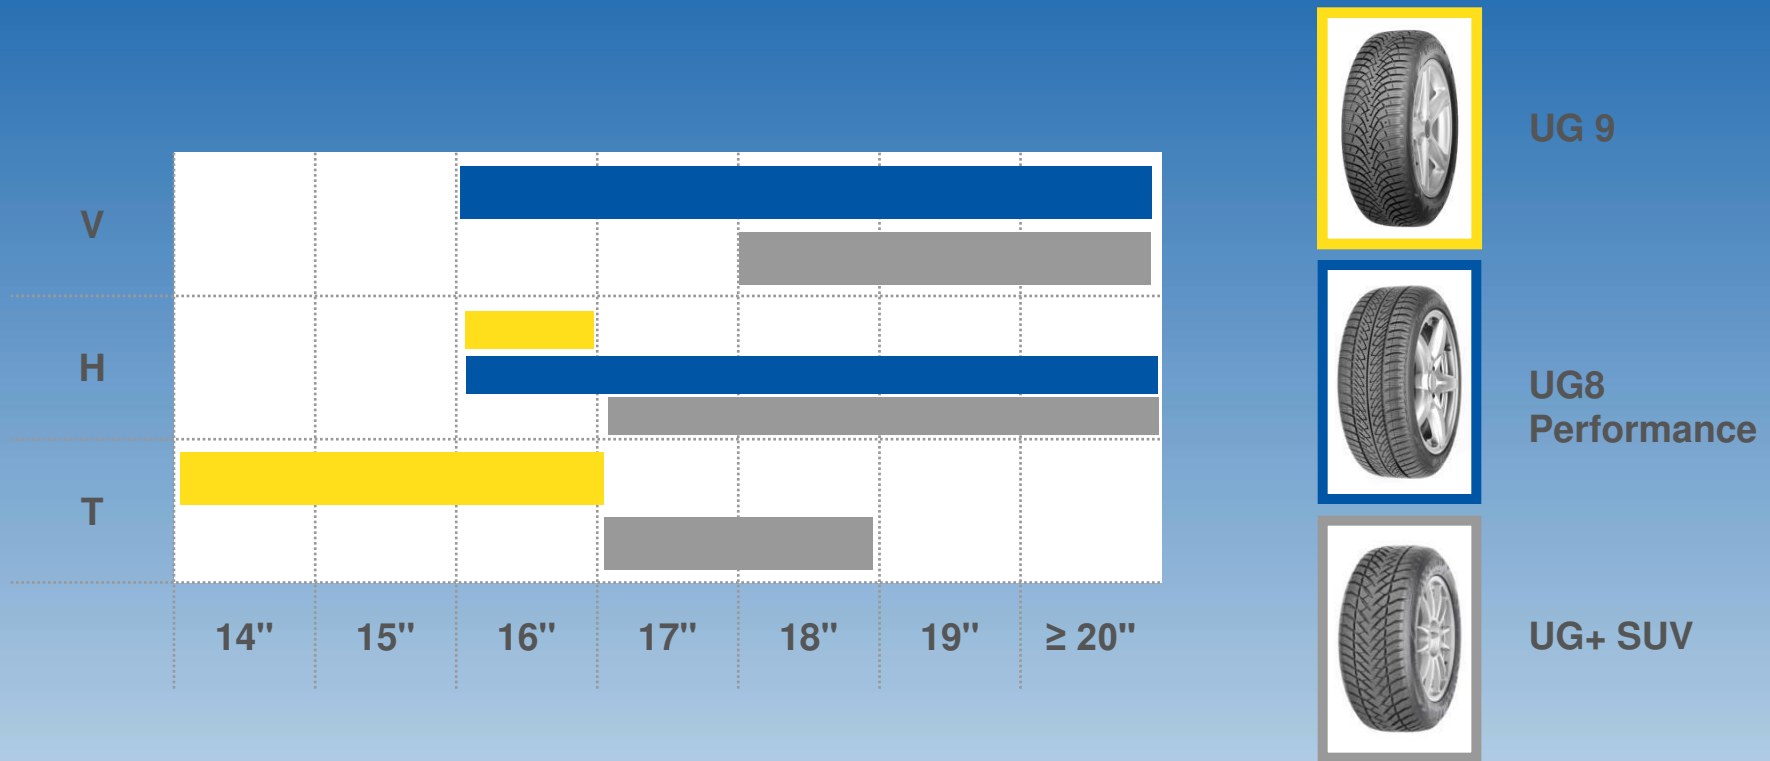

Goodyear UltraGrip 9

2014/2015 Zimní sezóna

Pozicování v Goodyear zimním portfoliu

Goodyear UltraGrip 9, 24 rozměrů s rychlostním indexem T a 9 rozměrů s rychlostním indexem H

Vynikající ovládání a záběr na sněhu

Drážky a lamely přizpůsobené stylu jízdy

Vysoký počet a velká amplituda lamel

Různorodé uspořádání bloků

Hluboké rovné drážky

Ovládání na sněhu/mokru a valivý odpor

Bloky ramen s technologií lamelování 3D BIS

Hydrodynamické drážky

Nová speciální směs pro vynikající výkon na mokru

Nízký valivý odpor, odlehčená konstrukce

Goodyear UltraGrip 9

Vlastnosti

Drážky a lamely přizpůsobené stylu jízdy
Velký počet a vysoká amplituda lamel
Různorodé uspořádání bloků
Hluboké rovné drážky
Bloky ramen s technologií 3D BIS
Hydrodynamické drážky
Nová směs
Odlehčená konstrukce

Poznámka:

- Rozměr 195/65R15 má 2 dezény, jeden pro 91T a druhý pro 91H a 94T.

-> Důvod: Odlišné dezény vyhovují různým kordovým vložkám v konstrukci pneumatiky pro neoptimálnější výkon

Goodyear UltraGrip historie vítězství v testech